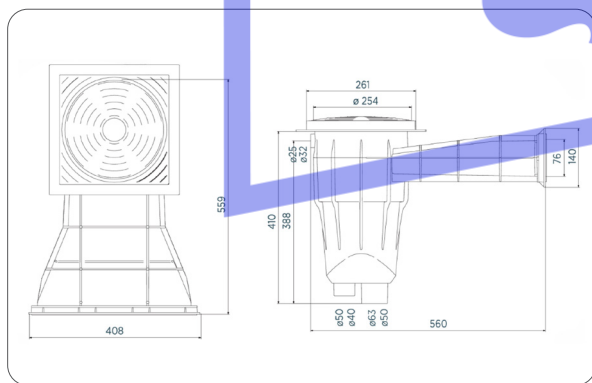

🔍 DIMENSIONI/DIMENSIONS

🔧 RICAMBI/SPARE PARTS

Vedere da pag. 62/See from p. 62

Codice Code	Descrizione/Description	Imballo Pack	Peso Weight	Box (mm)	N. x pallet	Unit	Colore Color	Price (€)
200200004	Skimmer sfioratore D. 50F-63M per cemento con rivestimento in piastrelle - Bianco Overflow skimmer D 50F-63M for concrete with tile lining - White	2	9,2 Kg	435x600x450h	20	NR